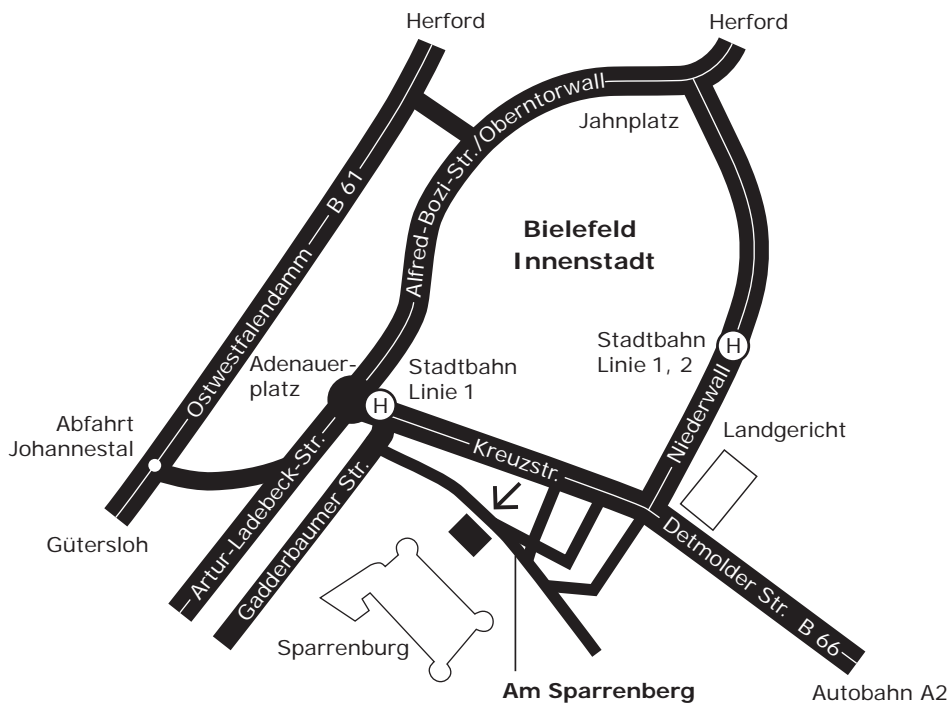

Bürozeiten
 Mo - Fr 9.00 - 13.00 Uhr
 14.00 - 17.30 Uhr
 Mittwochnachmittag
 geschlossen

Parkmöglichkeiten:
 In den umliegenden
 Straßen können Sie
 mit Parkscheibe
 bis zu 3 Std. parken.