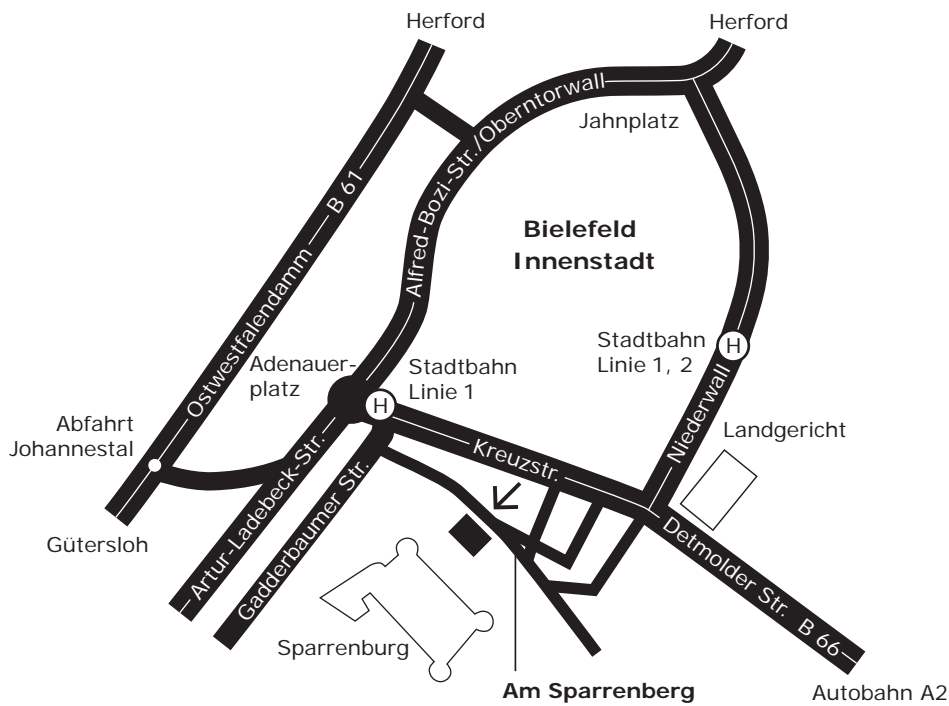

Bürozeiten  
 Mo - Fr 9.00 - 13.00 Uhr  
 14.00 - 18.00 Uhr  
 Mittwochnachmittag  
 geschlossen

**Parkmöglichkeiten:**  
 In den umliegenden  
 Straßen können Sie  
 mit Parkscheibe  
 bis zu 3 Std. parken.