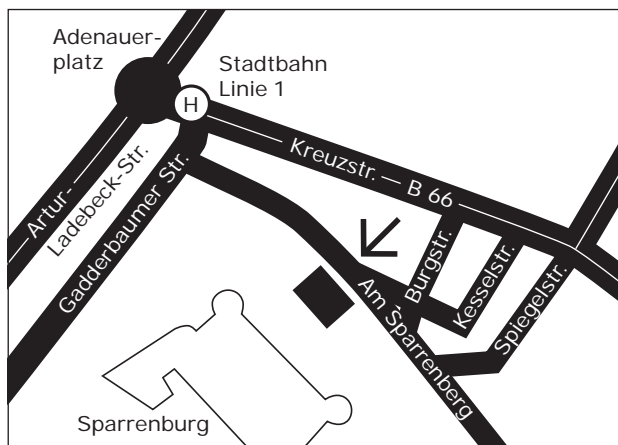

Bürozeiten  
 Mo - Fr 9.00 - 13.00 Uhr  
 14.00 - 18.00 Uhr  
 Mittwochnachmittag  
 geschlossen

**Parkmöglichkeiten:**  
 In den umliegenden  
 Straßen können Sie  
 mit Parkscheibe  
 bis zu 3 Std. parken.