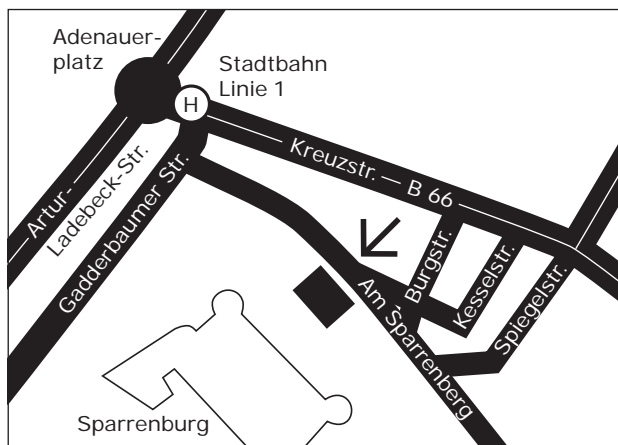

Bürozeiten
 Mo - Fr 9.00 - 13.00 Uhr
 14.00 - 17.30 Uhr
 Mittwochnachmittag
 geschlossen

Parkmöglichkeiten:
 In den umliegenden
 Straßen können Sie
 mit Parkscheibe
 bis zu 3 Std. parken.